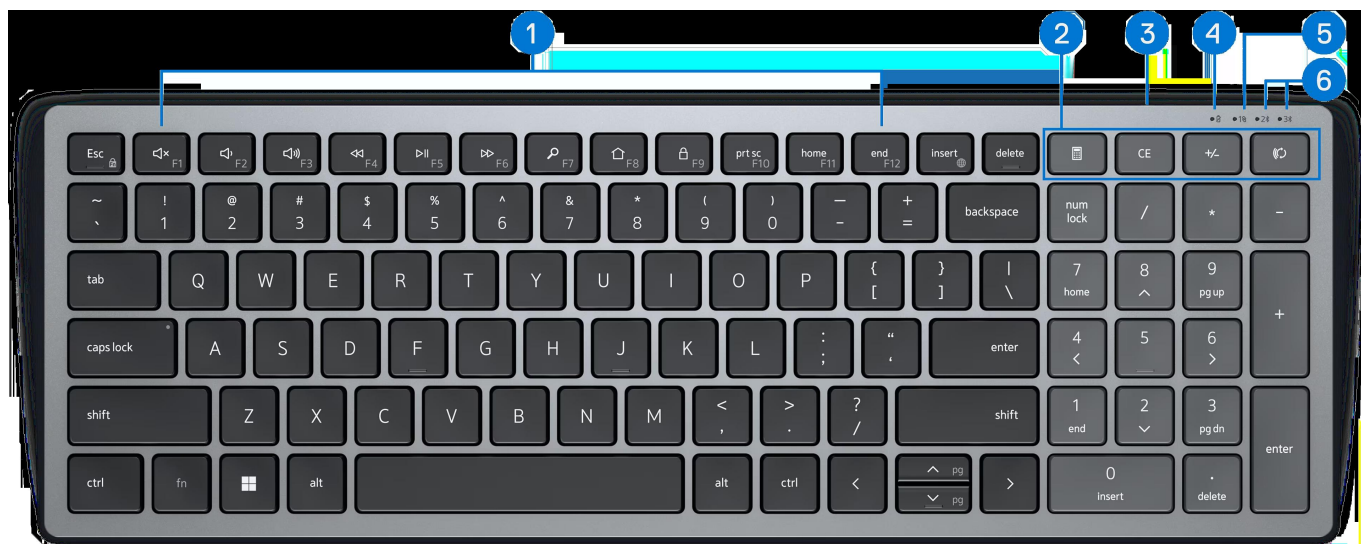

Cechy produktu

1. Klawisze programowalne | 2. Klawisze specjalne | 3. Włącznik/wyłącznik | 4. Wskaźnik poziomu naładowania baterii | 5. Tryb radiowy 2,4 GHz | 6. Tryby Bluetooth 5.0

Zgodność

2,4Ghz- Windows 7, 8.1, 10 i 11; Mac; Linux (Red Hat Enterprise 8.0 /Ubuntu 18.4); Chrome i system operacyjny Android

Bluetooth- Windows 8.1, 10 i 11; Mac; Linux (Red Hat Enterprise 8.0 /Ubuntu 18.4); Chrome i system operacyjny Android