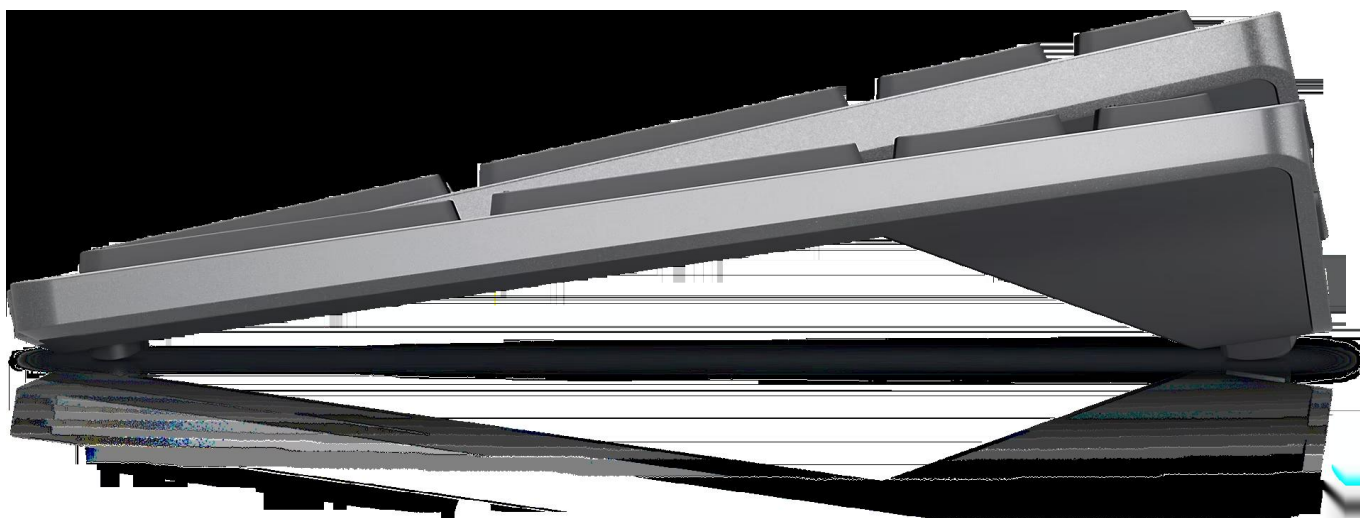

Przemysłana konstrukcja

Aby wygodnie pisać, nachyl klawiaturę pod odpowiednim kątem. Skróty do programów na klawiaturze i myszy umożliwiają szybkie przejście do preferowanych aplikacji.